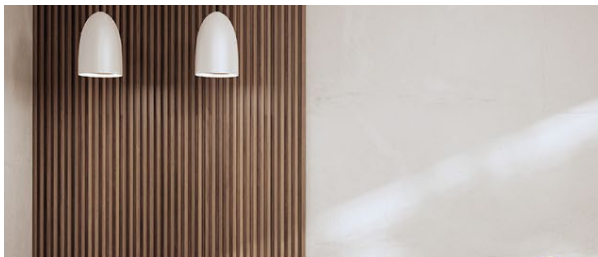

PRETO

BRANCO

CINZA

TETO & PAREDE

PAINEL RIPADO

🌱 Material PVC Ecológico | ♀ Desenvolvido com Madeira Ecológica

ESPECIFICAÇÕES DO PRODUTO:

Espessura	2cm
Largura das ripas	3cm
Distância entre as ripas	2cm
Largura da placa	20cm
Comprimento da placa	2,7m, 4m e 6m

*Produto com acabamento fosco e pó de madeira em sua composição.

PAINEL RIPADO

CANELA

PAINEL RIPADO

CARVALHO

PAINEL RIPADO

PRETO

PAINEL RIPADO