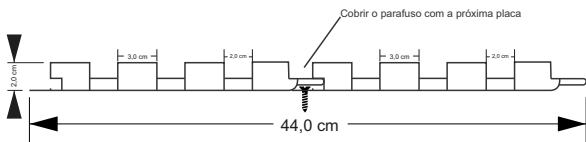

CATÁLOGO 20
LINHA PAINÉIS RIPADOS 23

MEDIDAS

INSTALAÇÃO

*O PAINEL TAMBÉM PODE SER INSTALADO COM
FITA ADESIVA, COLA P.U OU SILICONE

PAINÉIS RIPADOS

CORES DISPONÍVEIS

CANELA

CARVALHO

PRETO

BRANCO

CINZA

TETO & PAREDE

PAINEL RIPADO

🌱 Material PVC Ecológico | ♀ Desenvolvido com Madeira Ecológica

ESPECIFICAÇÕES DO PRODUTO:

Espessura	2cm
Largura das ripas	3cm
Distância entre as ripas	2cm
Largura da placa	20cm
Comprimento da placa	2,7m, 4m e 6m