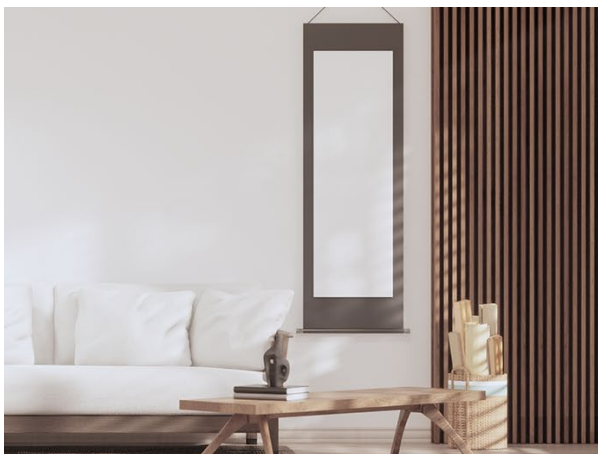

PRETO

BRANCO

CINZA

TETO & PAREDE

PAINEL RIPADO

🌱 Material PVC Ecológico | ♀ Desenvolvido com Madeira Ecológica

ESPECIFICAÇÕES DO PRODUTO:

Espessura	2cm
Largura das ripas	3cm
Distância entre as ripas	2cm
Largura da placa	20cm
Comprimento da placa	2,7m, 4m e 6m

*Produto com acabamento fosco e pó de madeira em sua composição.

PAINEL RIPADO

CANELA

PAINEL RIPADO

CARVALHO

PAINEL RIPADO

PRETO

PAINEL RIPADO