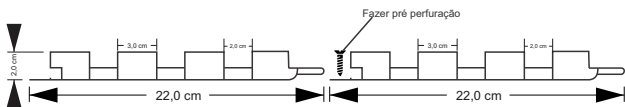

CATÁLOGO 20
LINHA PAINÉIS RIPADOS 23

MEDIDAS

INSTALAÇÃO

*O PAINEL TAMBÉM PODE SER INSTALADO COM
FITA ADESIVA, COLA P.U OU SILICONE

PAINÉIS RIPADOS

CORES DISPONÍVEIS

CANELA

CARVALHO

PRETO

BRANCO

CINZA

TETO & PAREDE

PAINEL RIPADO

🌱 Material PVC Ecológico | ♀ Desenvolvido com Madeira Ecológica

ESPECIFICAÇÕES DO PRODUTO:

Espessura	2cm
Largura das ripas	3cm
Distância entre as ripas	2cm
Largura da placa	20cm
Comprimento da placa	2,7m, 4m e 6m