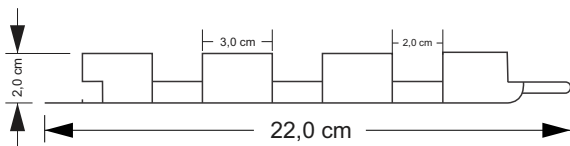

CATÁLOGO 20
LINHA PAINÉIS RIPADOS 23

MEDIDAS

INSTALAÇÃO

*O PAINEL TAMBÉM PODE SER INSTALADO COM
FITA ADESIVA, COLA P.U OU SILICONE

PAINÉIS RIPADOS

CORES DISPONÍVEIS

CANELA

CARVALHO

PRETO

BRANCO

CINZA

TETO & PAREDE

PAINEL RIPADO

🌱 Material PVC Ecológico | ♀ Desenvolvido com Madeira Ecológica

ESPECIFICAÇÕES DO PRODUTO:

Espessura	2cm
Largura das ripas	3cm
Distância entre as ripas	2cm
Largura da placa	20cm
Comprimento da placa	2,7m, 4m e 6m